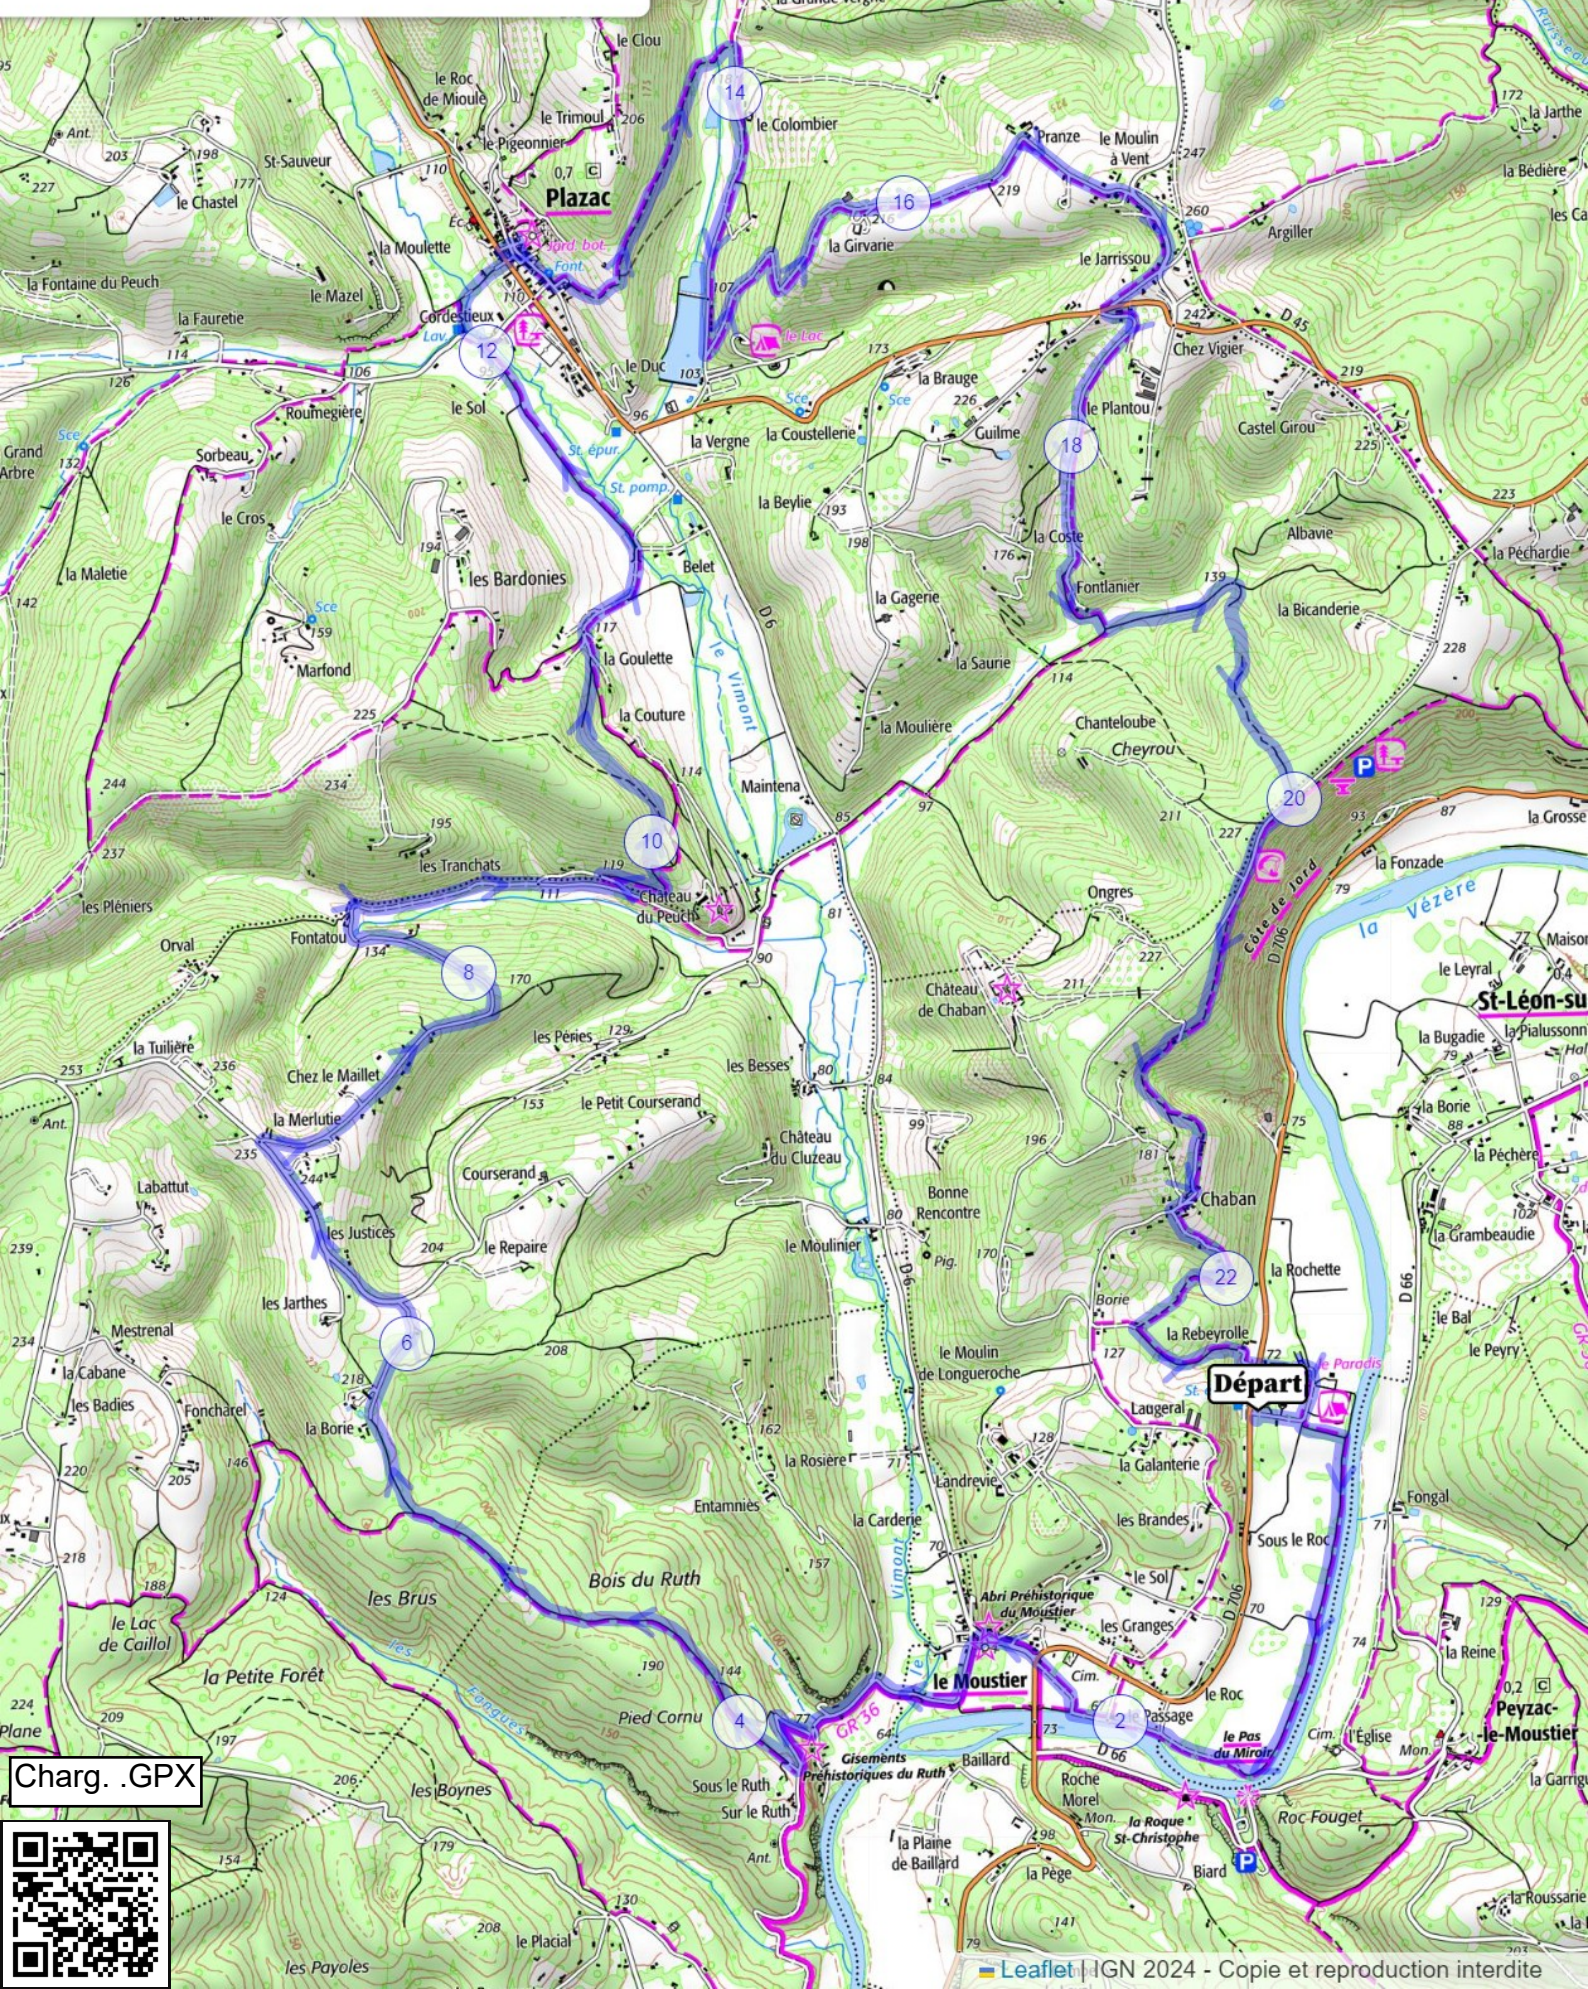

Circuit 24 km Plazac pour cavaliers
Dénivelé cumulé 885 m
Attention à la traversée de la D 706 au Moustier
Départ et arrivée au camping du Paradis

Suivi sur
VisuGPX

Charg. .GPX