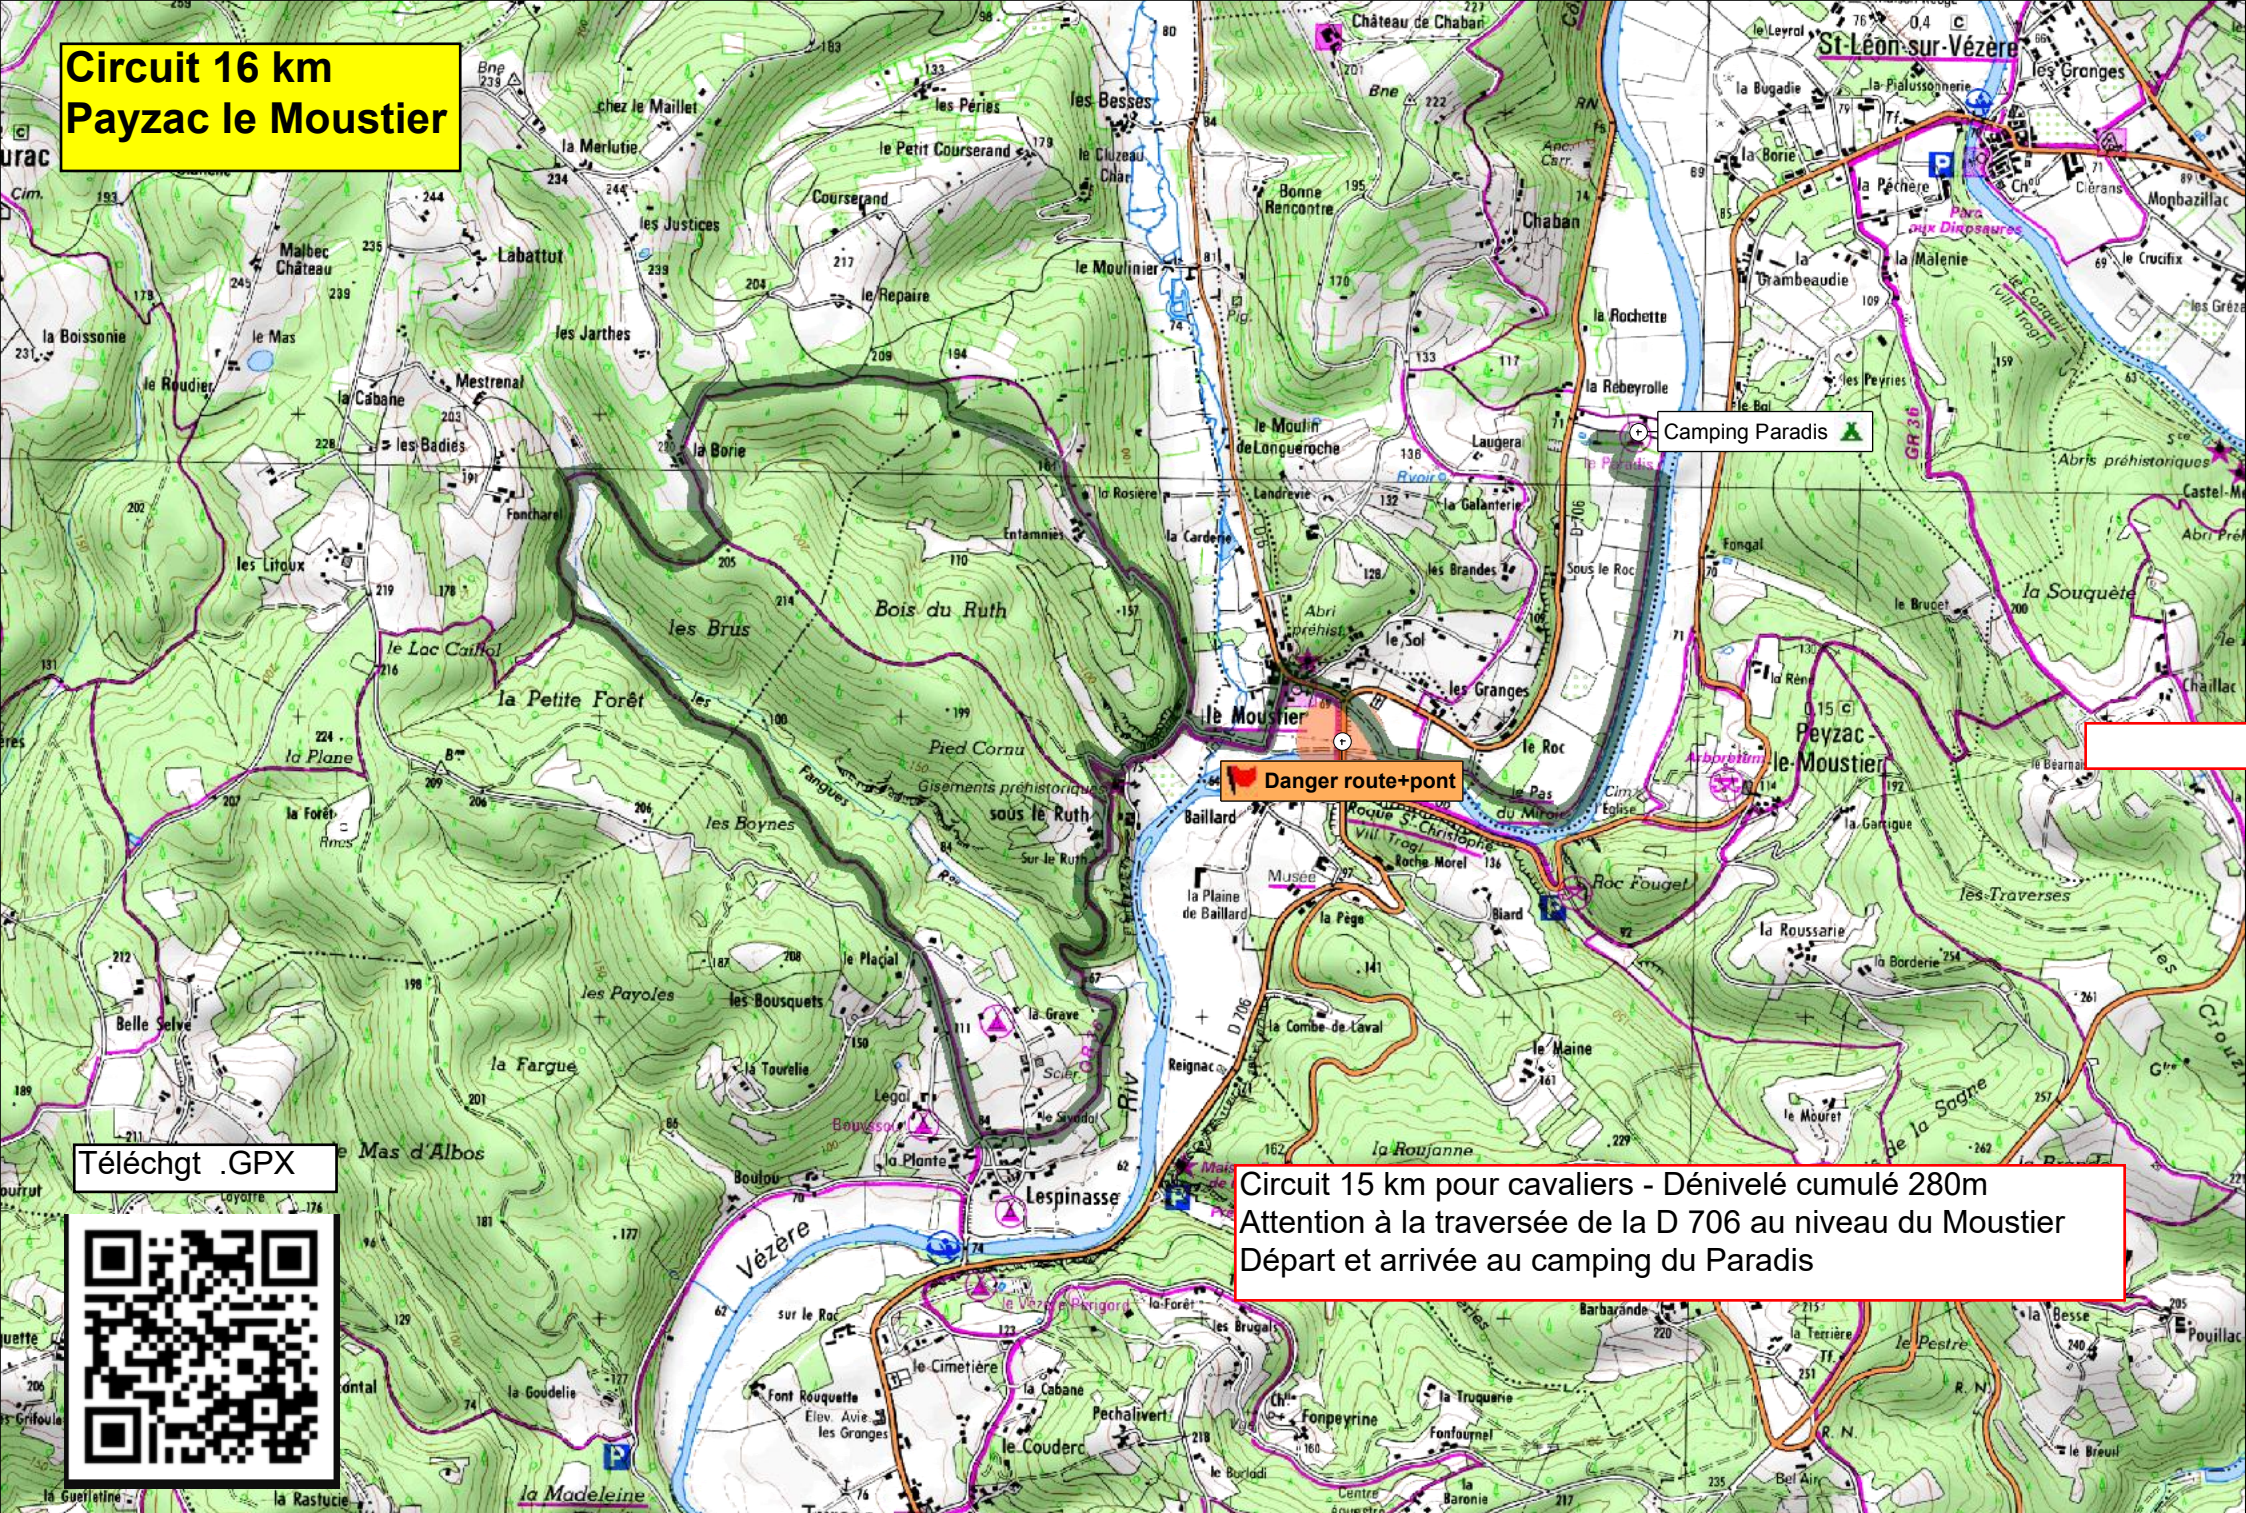

Circuit 16 km Payzac le Moustier

Circuit 15 km pour cavaliers - Dénivelé cumulé 280m
Attention à la traversée de la D 706 au niveau du Moustier
Départ et arrivée au camping du Paradis

Téléchgt .GPX