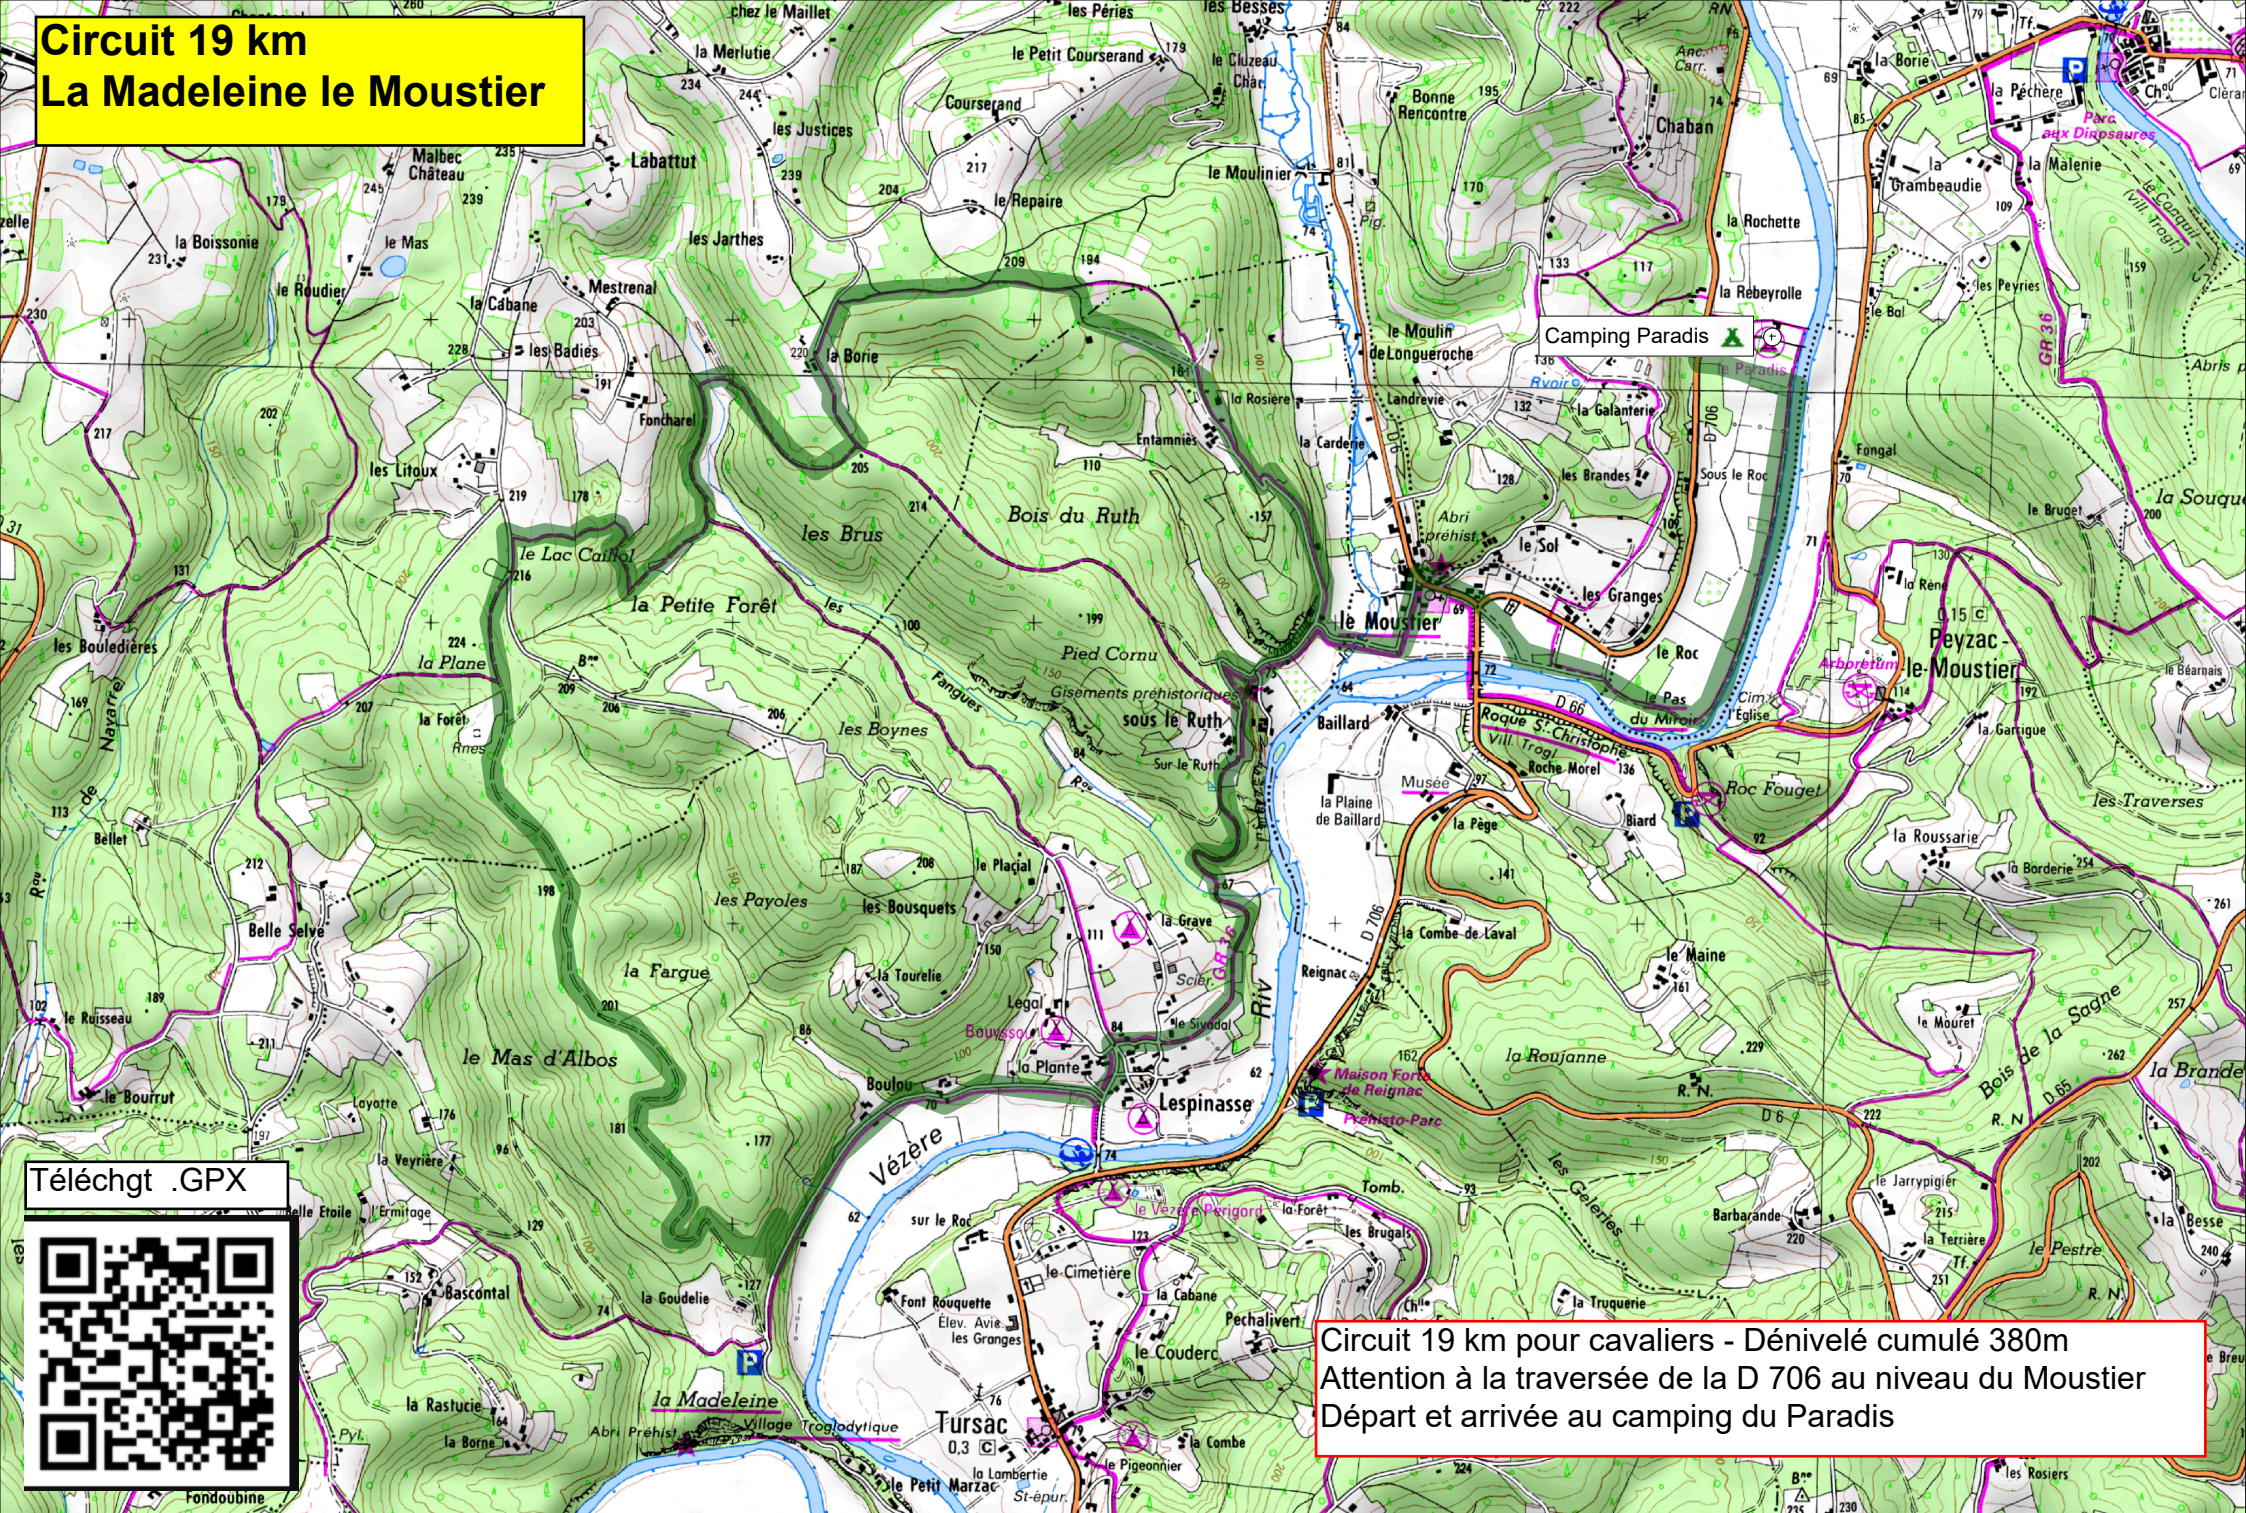

Circuit 19 km La Madeleine le Moustier

Circuit 19 km pour cavaliers - Dénivelé cumulé 380m
Attention à la traversée de la D 706 au niveau du Moustier
Départ et arrivée au camping du Paradis

Téléchgt .GPX